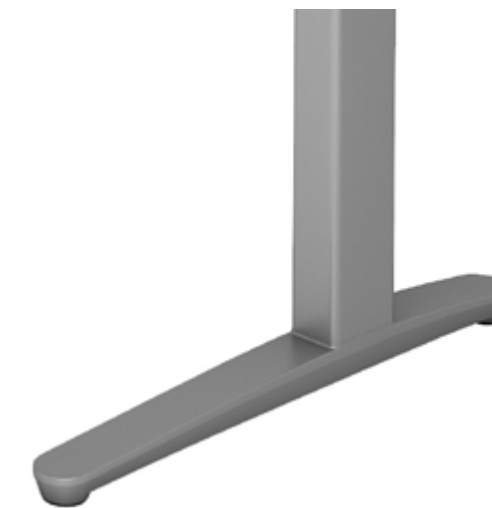

SILBER

WEISS

GESTELLÜBERSICHT

Hinweis: Die abgebildeten Gestellfarben sind nicht bei allen Programmen verfügbar. Farbabweichungen zum Original sind möglich.

ALU POLIERT

CHROM

GRAPHIT

SCHWARZ

SILBER

WEISS