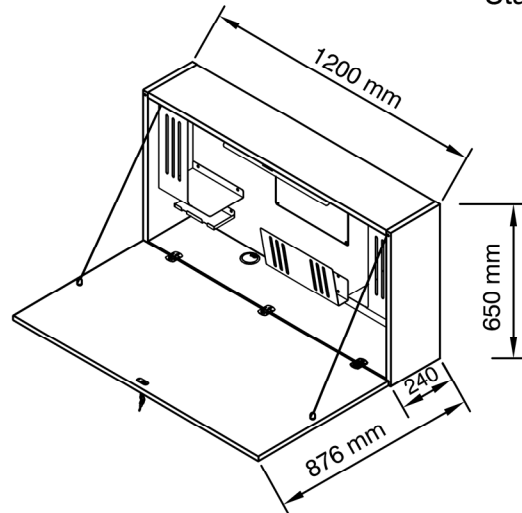

Sie benötigen dieses Werkzeug (tool) :

(Steinbohrer)
 1 x (K) Ø 8mm

Umverpackung = Montagehilfe

ISK mit Torx
 2,5 x 50mm
 593959

Rahmendübel
 8 x 30 / 80
 594135

107515

594038

594039

BIT T30 x 25

Achtung, Hinweis zur Montage:

- mitgeliefertes Schraube und Dübel nur für Ziegel / Beton (nicht für Leichtbauwände o.ä. geeignet !)
- Frontklappe nicht ungebremst herunterklappen lassen.

Attention, note on mounting material: