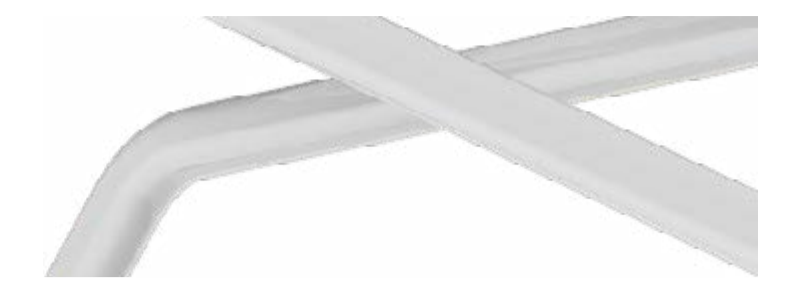

GESTELLFARBEN

Farben: Pulverbeschichtet für
In- & Outdoor-Bereich geeignet
Chrom: Nur für Indoor-Bereich geeignet

Hinweis: Die Darstellung der Farben kann von
Monitor zu Monitor abweichen.

weiß

SITZFARBEN

Kunststoffschale mit Glasfaserverstärkung

KUFENGESTELL

HOLZBEIN

FUßKREUZ